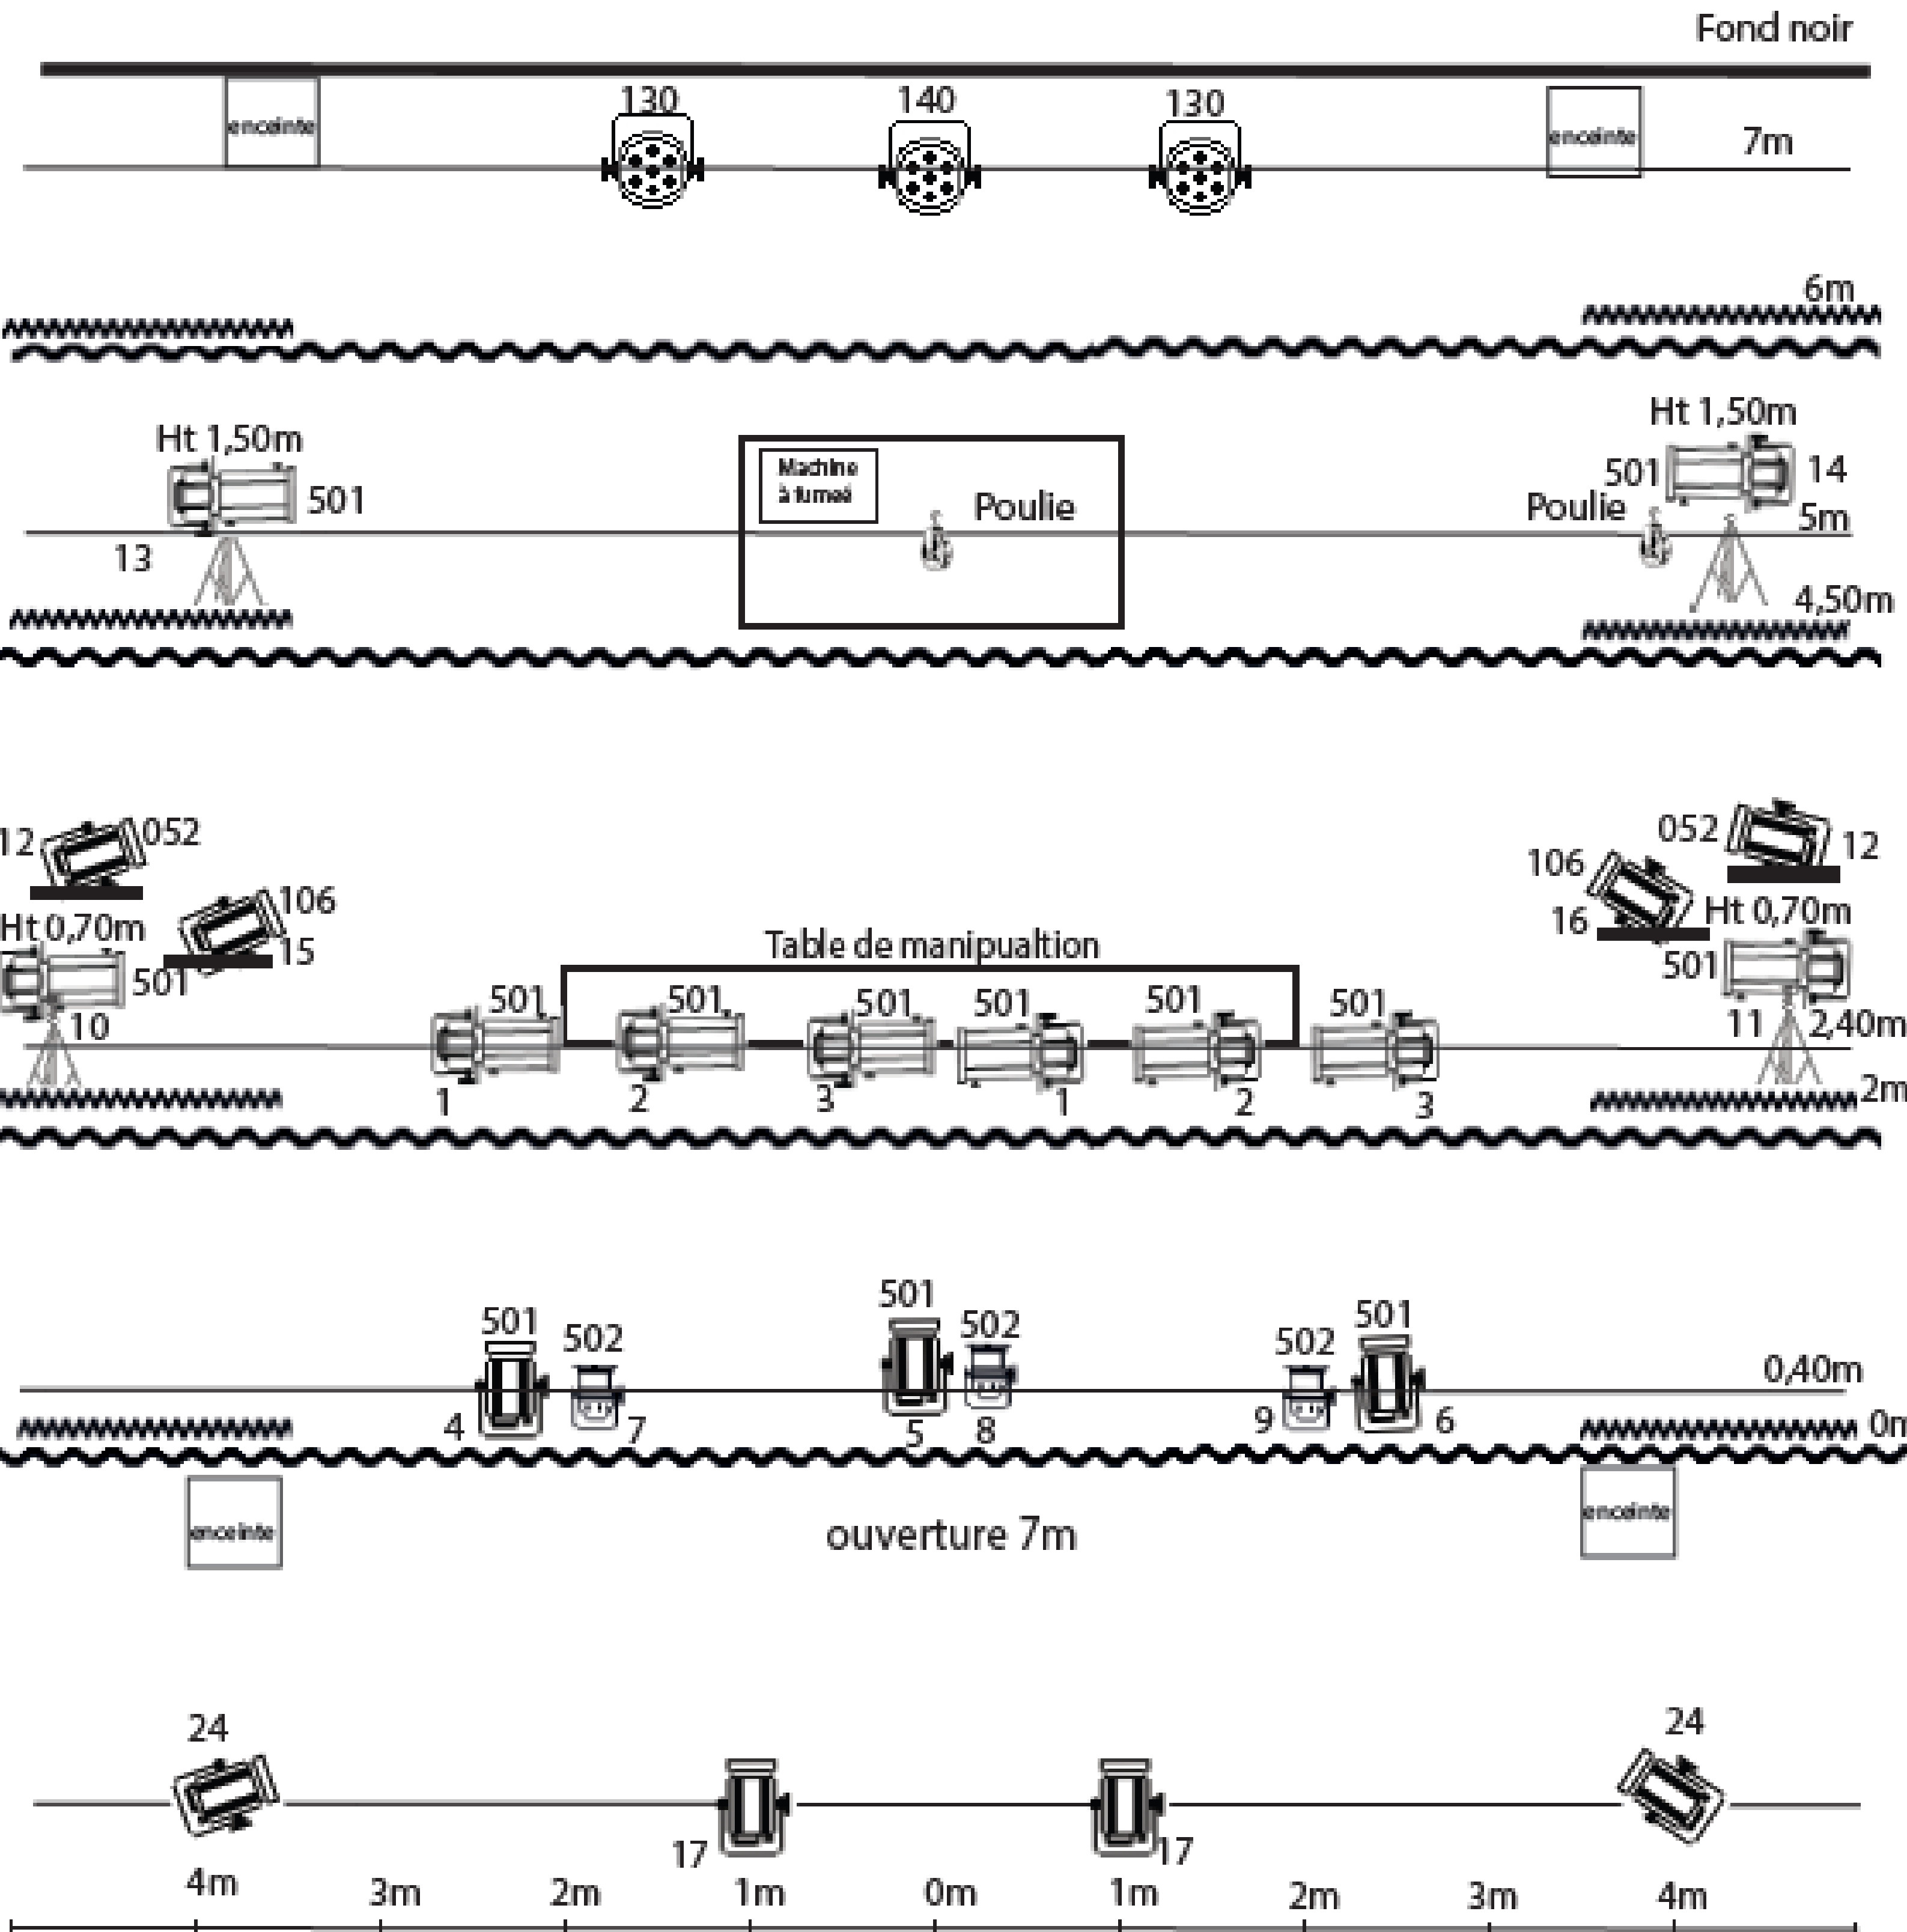

BIRDY

plan de feux échelle 1/50

Par à led x3

4 pieds projecteur

4 enceintes

PC 1kw x11

Machine à fumée

Poulie x2

frise

Découpeuses 1kw x10

F1x3

pendrillon